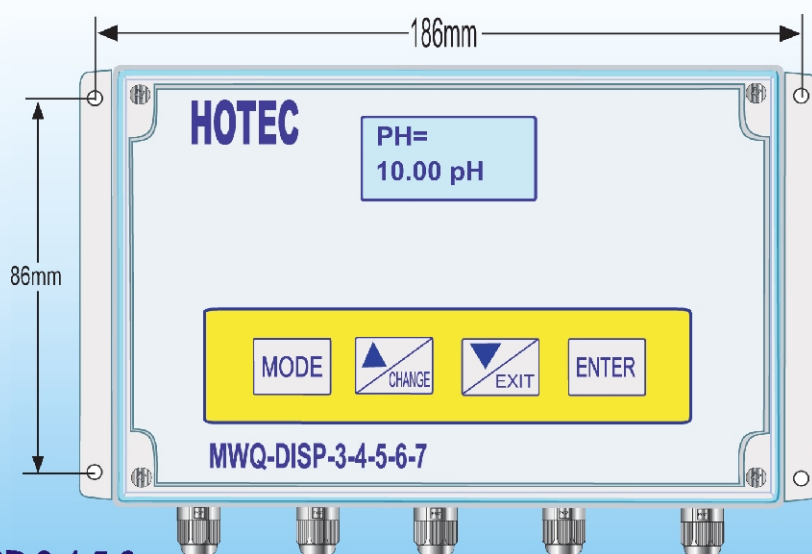

## 多功能污水排放&河川湖泊監測水質分析儀- [ MWQ-DISP-3-4-5-6 ]

- 設計特點**
- 掛壁式防水型外殼設計,PC 透明蓋顯示幕保護,通過IP-65 認證。
  - 體積小及安裝方便,適合野外安裝及省電可由太陽能供電。
  - 各參數校正時斜率及零點錯誤顯示,校正後電極斜率自動顯示。
  - 各參數數據及各參數斜率資訊,可透過RS-485通訊介面傳輸數據。
  - 適用於工業污水水質排放監測及河川,湖泊,養殖水質監測。

MWQ-DISP-3-4-5-6

規 格 (Specifications):

型 號 (Model)	MWQ-DISP-3	MWQ-DISP-3S
量測參數 (Measure )	TEMP/PH/EC	TEMP/PH/SALT
型 號 (Model)	MWQ-DISP-4	MWQ-DISP-4S
量測參數 (Measure )	TEMP/PH/EC/TSS	TEMP/PH/DO/SALT
型 號 (Model)	MWQ-DISP-5	MWQ-DISP-5S
量測參數 (Measure )	TEMP/PH/DO/EC/TSS	TEMP/PH/ORP/DO/SALT
型 號 (Model)	MWQ-DISP-6	MWQ-DISP-6S
量測參數 (Measure )	TEMP/PH/ORP/DO/EC/TSS	TEMP/PH/ORP/DO/SALT/NH
面板顯示 (Display)	8 characters x 2 lines	
錯誤顯示 (Error Display)	Yes	
斜率顯示 (Slope Display)	Yes	
通訊設定 (Communication set)	Enable set address ID, Baud rate ,parity	
操作溫度 (Oper. Temp.)	0 ~ 65 'C	
通信模式 (Communication)	RS-485 Modbus	
校正記憶 (Cal. Memory)	EEPROM for more than 10 years	
電 源 (Power supply)	DC-12V [ 2W ]	
防潮等級 (Enclosure)	IP-65	